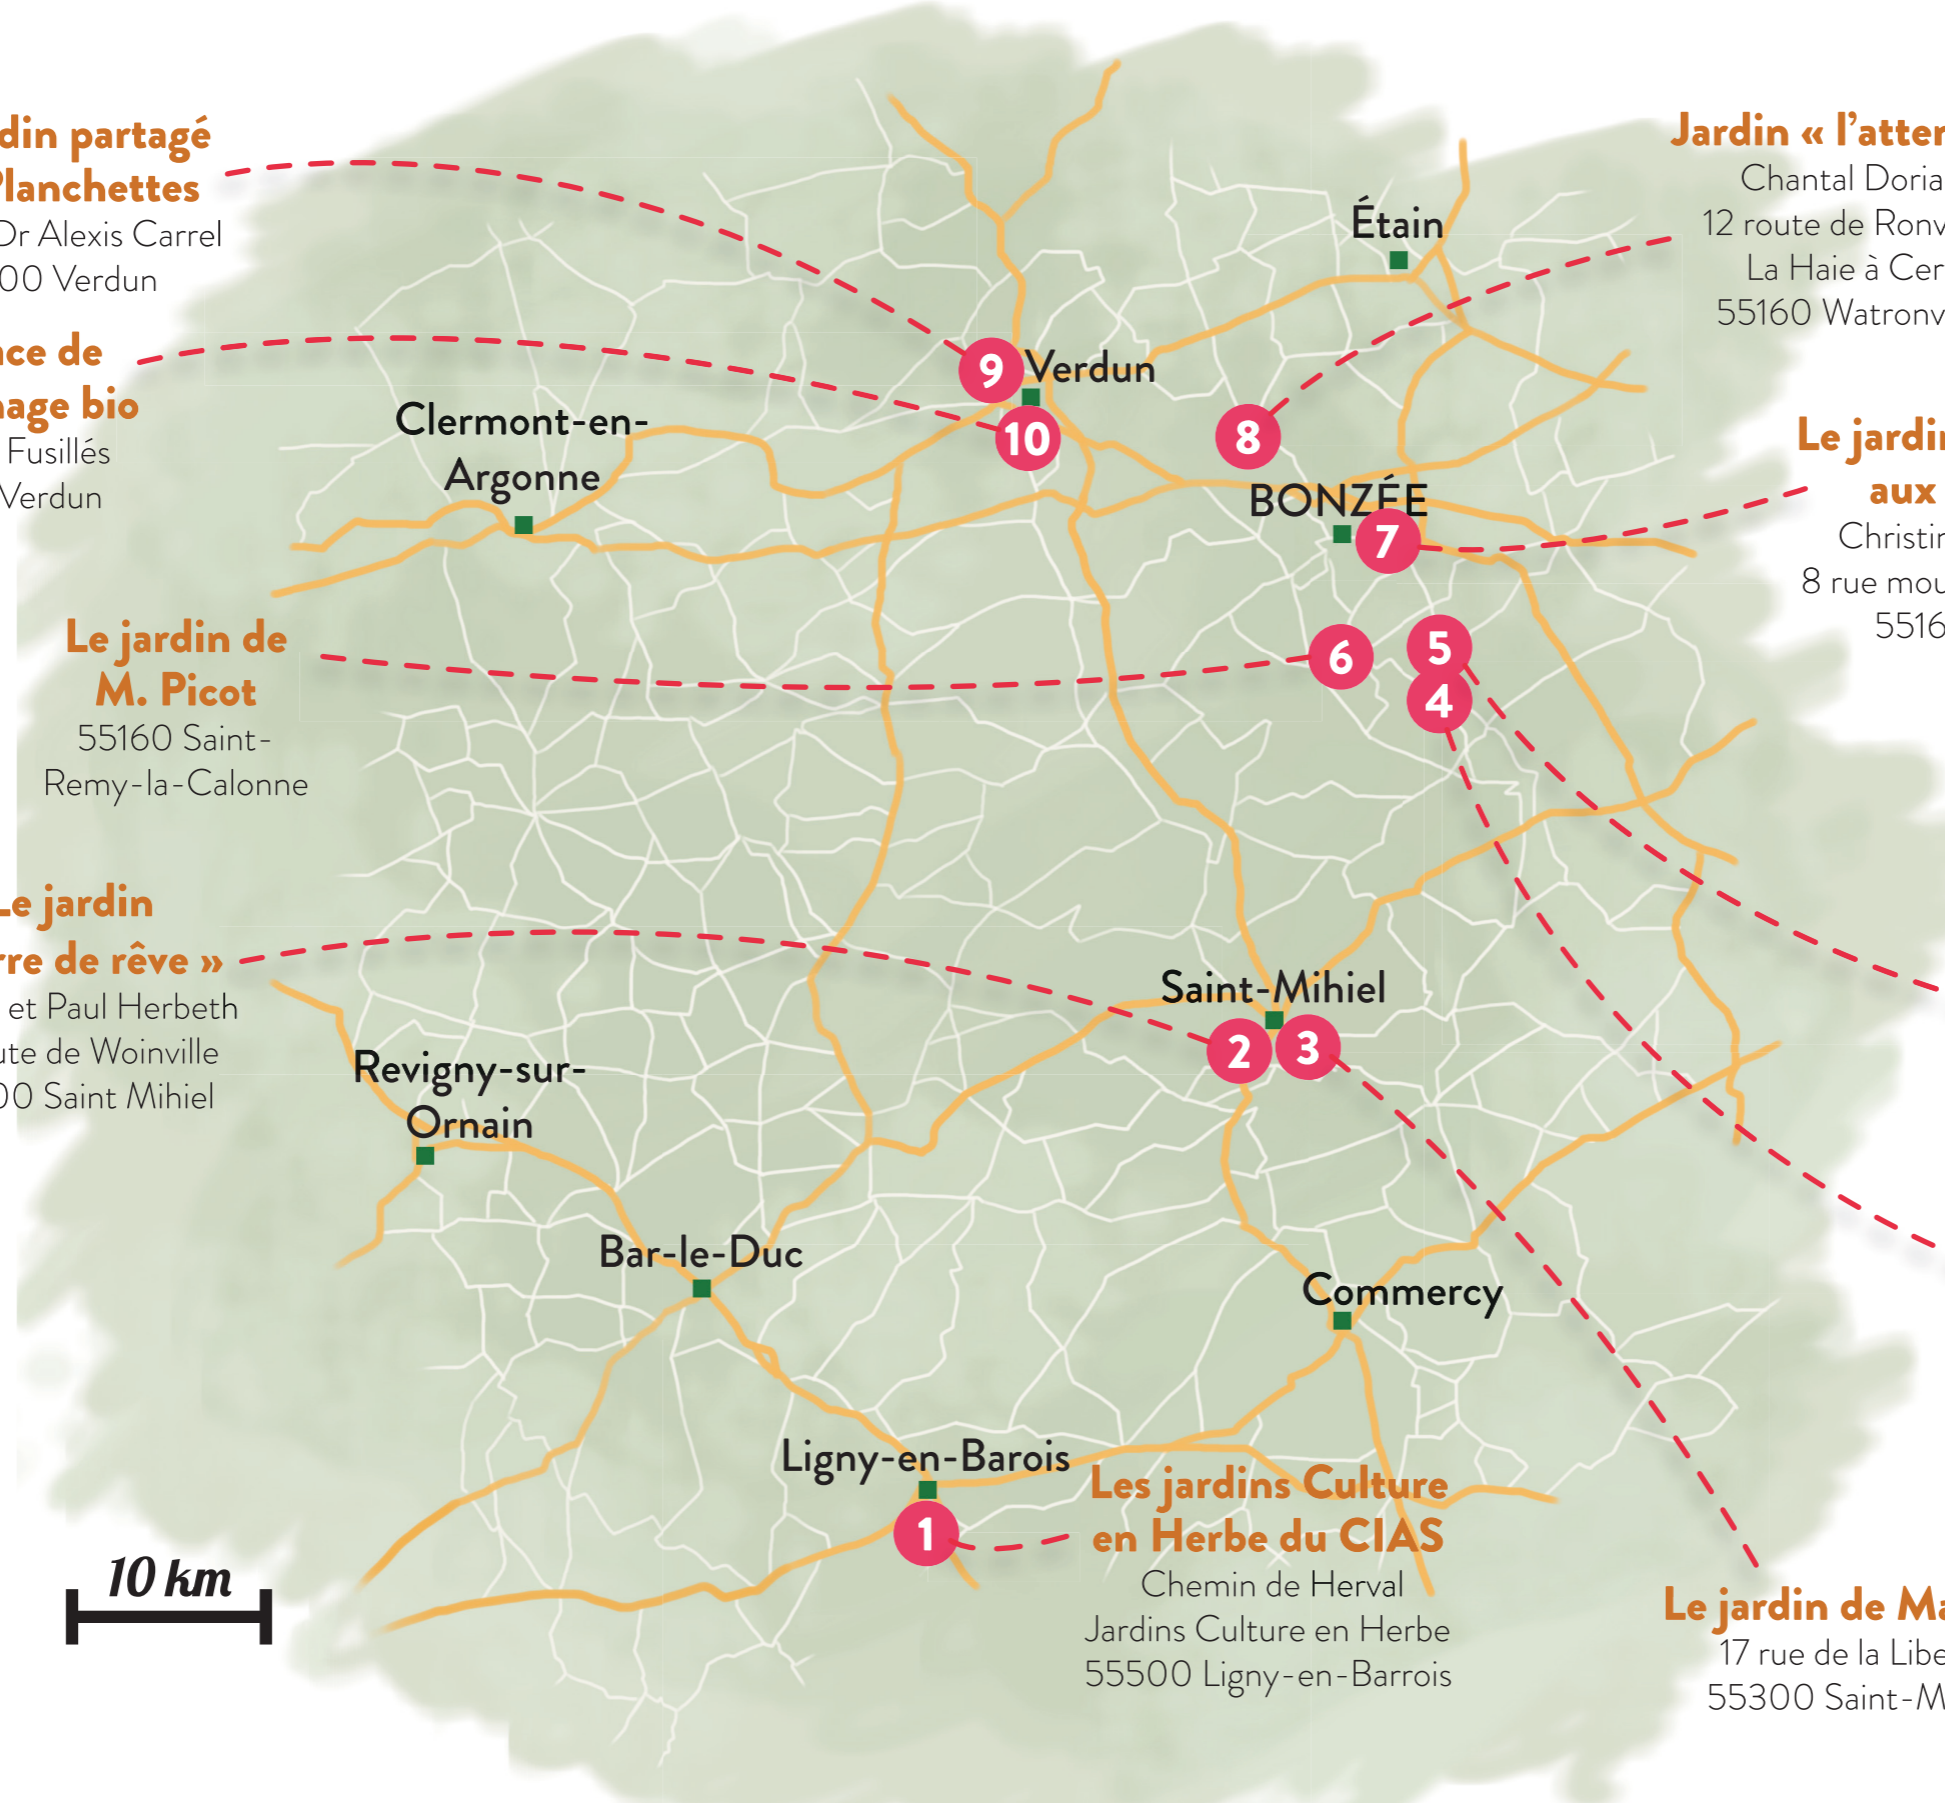

Les jardins Culture en Herbe du CIAS

Chemin de Herval
Jardins Culture en Herbe
55500 Ligny-en-Barrois

CPiE de Meuse
14 rue Chaude
55160 Bonzée
03 29 87 36 65
sorties@cpie-meuse.fr
www.cpie-meuse.fr

Imprimé par nos soins
Ne pas jeter sur la voie publique